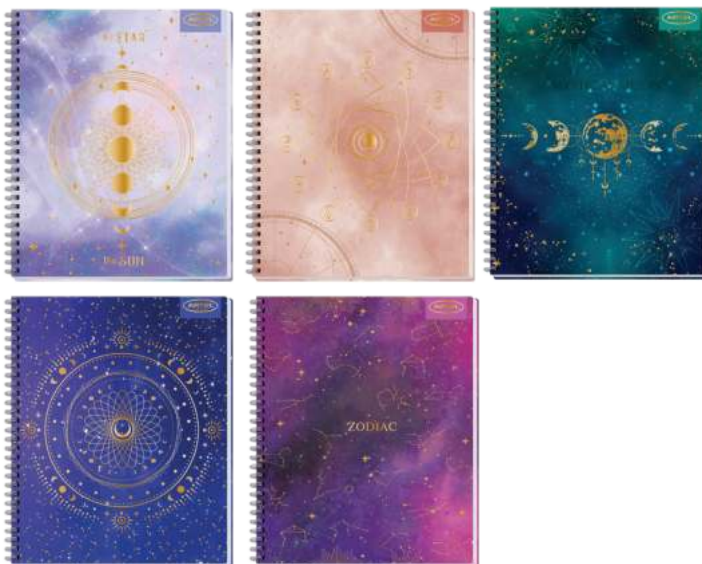

NUEVO

■ **CUADERNO UNIVERSITARIO
100 HOJAS ASTRAL**

Cuaderno universitario de 20x24,9 cm. con 100 hojas blancas cuadriculadas de 7mm de 55grs. aprox. Portadas impresas laminadas con terminaciones en folia.

COD. 2012.0395
EAN 13. 7807210062742
INNER. 10 MASTER. 60