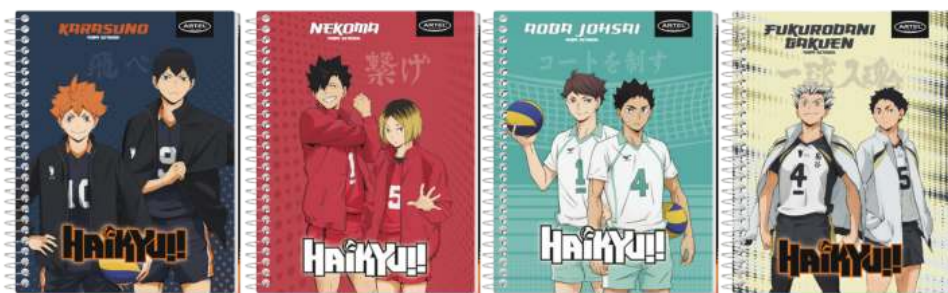

NUEVO

■ CUADERNO ESPECIAL HAIKYUU
150 HOJAS

Cuaderno especial de 20x27,5 cm. con 150 hojas blancas cuadrículadas 7mm de 58grs. aprox. Portadas estampadas laminadas.

COD. 2012.2030
EAN 13. 7807210063435
INNER. 4 MASTER. 24