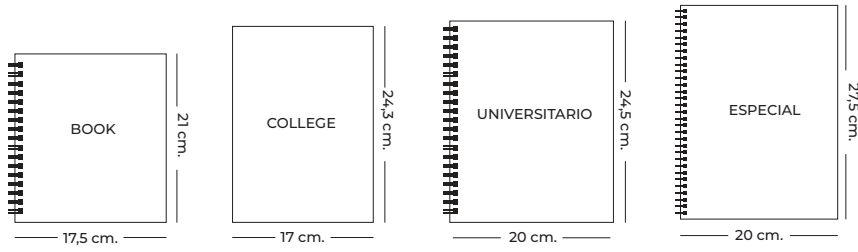

1.1 Cuadernos